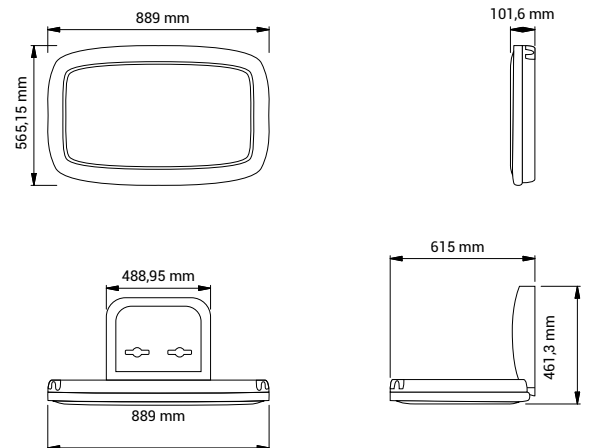

KOALA WICKELTISCH

670

Wandmontiert
2 Jahre Garantie

Der KOALA Wickeltisch ist eine praktische und platzsparende Lösung fürs Wickeln in öffentlichen Toiletten mit nur wenig Platz zur Verfügung. Der Wickeltisch hat einen integrierten Spender für Papierunterlagen, die auf der Wickelfläche verwendet werden können. Mit einer Tragfähigkeit von bis zu 23 kg sowie die tiefe Wickelfläche mit Gurt brauchen Eltern sich keine Sorgen über die Sicherheit des Kindes zu machen.

Technische Daten

Typ	WICKELTISCH Artikel-Nr.: 670 Wickeltisch
Breite	894 mm
Tiefe (geschlossen)	95 mm
Tiefe (geöffnet)	589 mm
Höhe (geschlossen)	565 mm
Material	Spritzgegossener Polypropylen-Kunststoff
Tragfähigkeit	23 kg
Nettogewicht	12 kg
Ausschreibungstext	Wickeltisch aus spritzgegossenem Polypropylen-Kunststoff mit antibakterieller Wickelfläche und integriertem Papierspender. Tragfähigkeit: 23 kg. Nettogewicht: 12 kg. H: 565 mm x B: 894 mm x T: 95 mm (geschlossen)/589 mm (geöffnet)

Anwendung

Der KOALA Wickeltisch hat ein zeitloses Design, das für den Einsatz in Toiletten-, Bade- sowie Umkleieräumen ideell ist. Der Tisch ist mit Scharnieren und einem starken Montagegestell aus Stahl konstruiert und hat eine Tragfähigkeit von bis zu 23 kg.